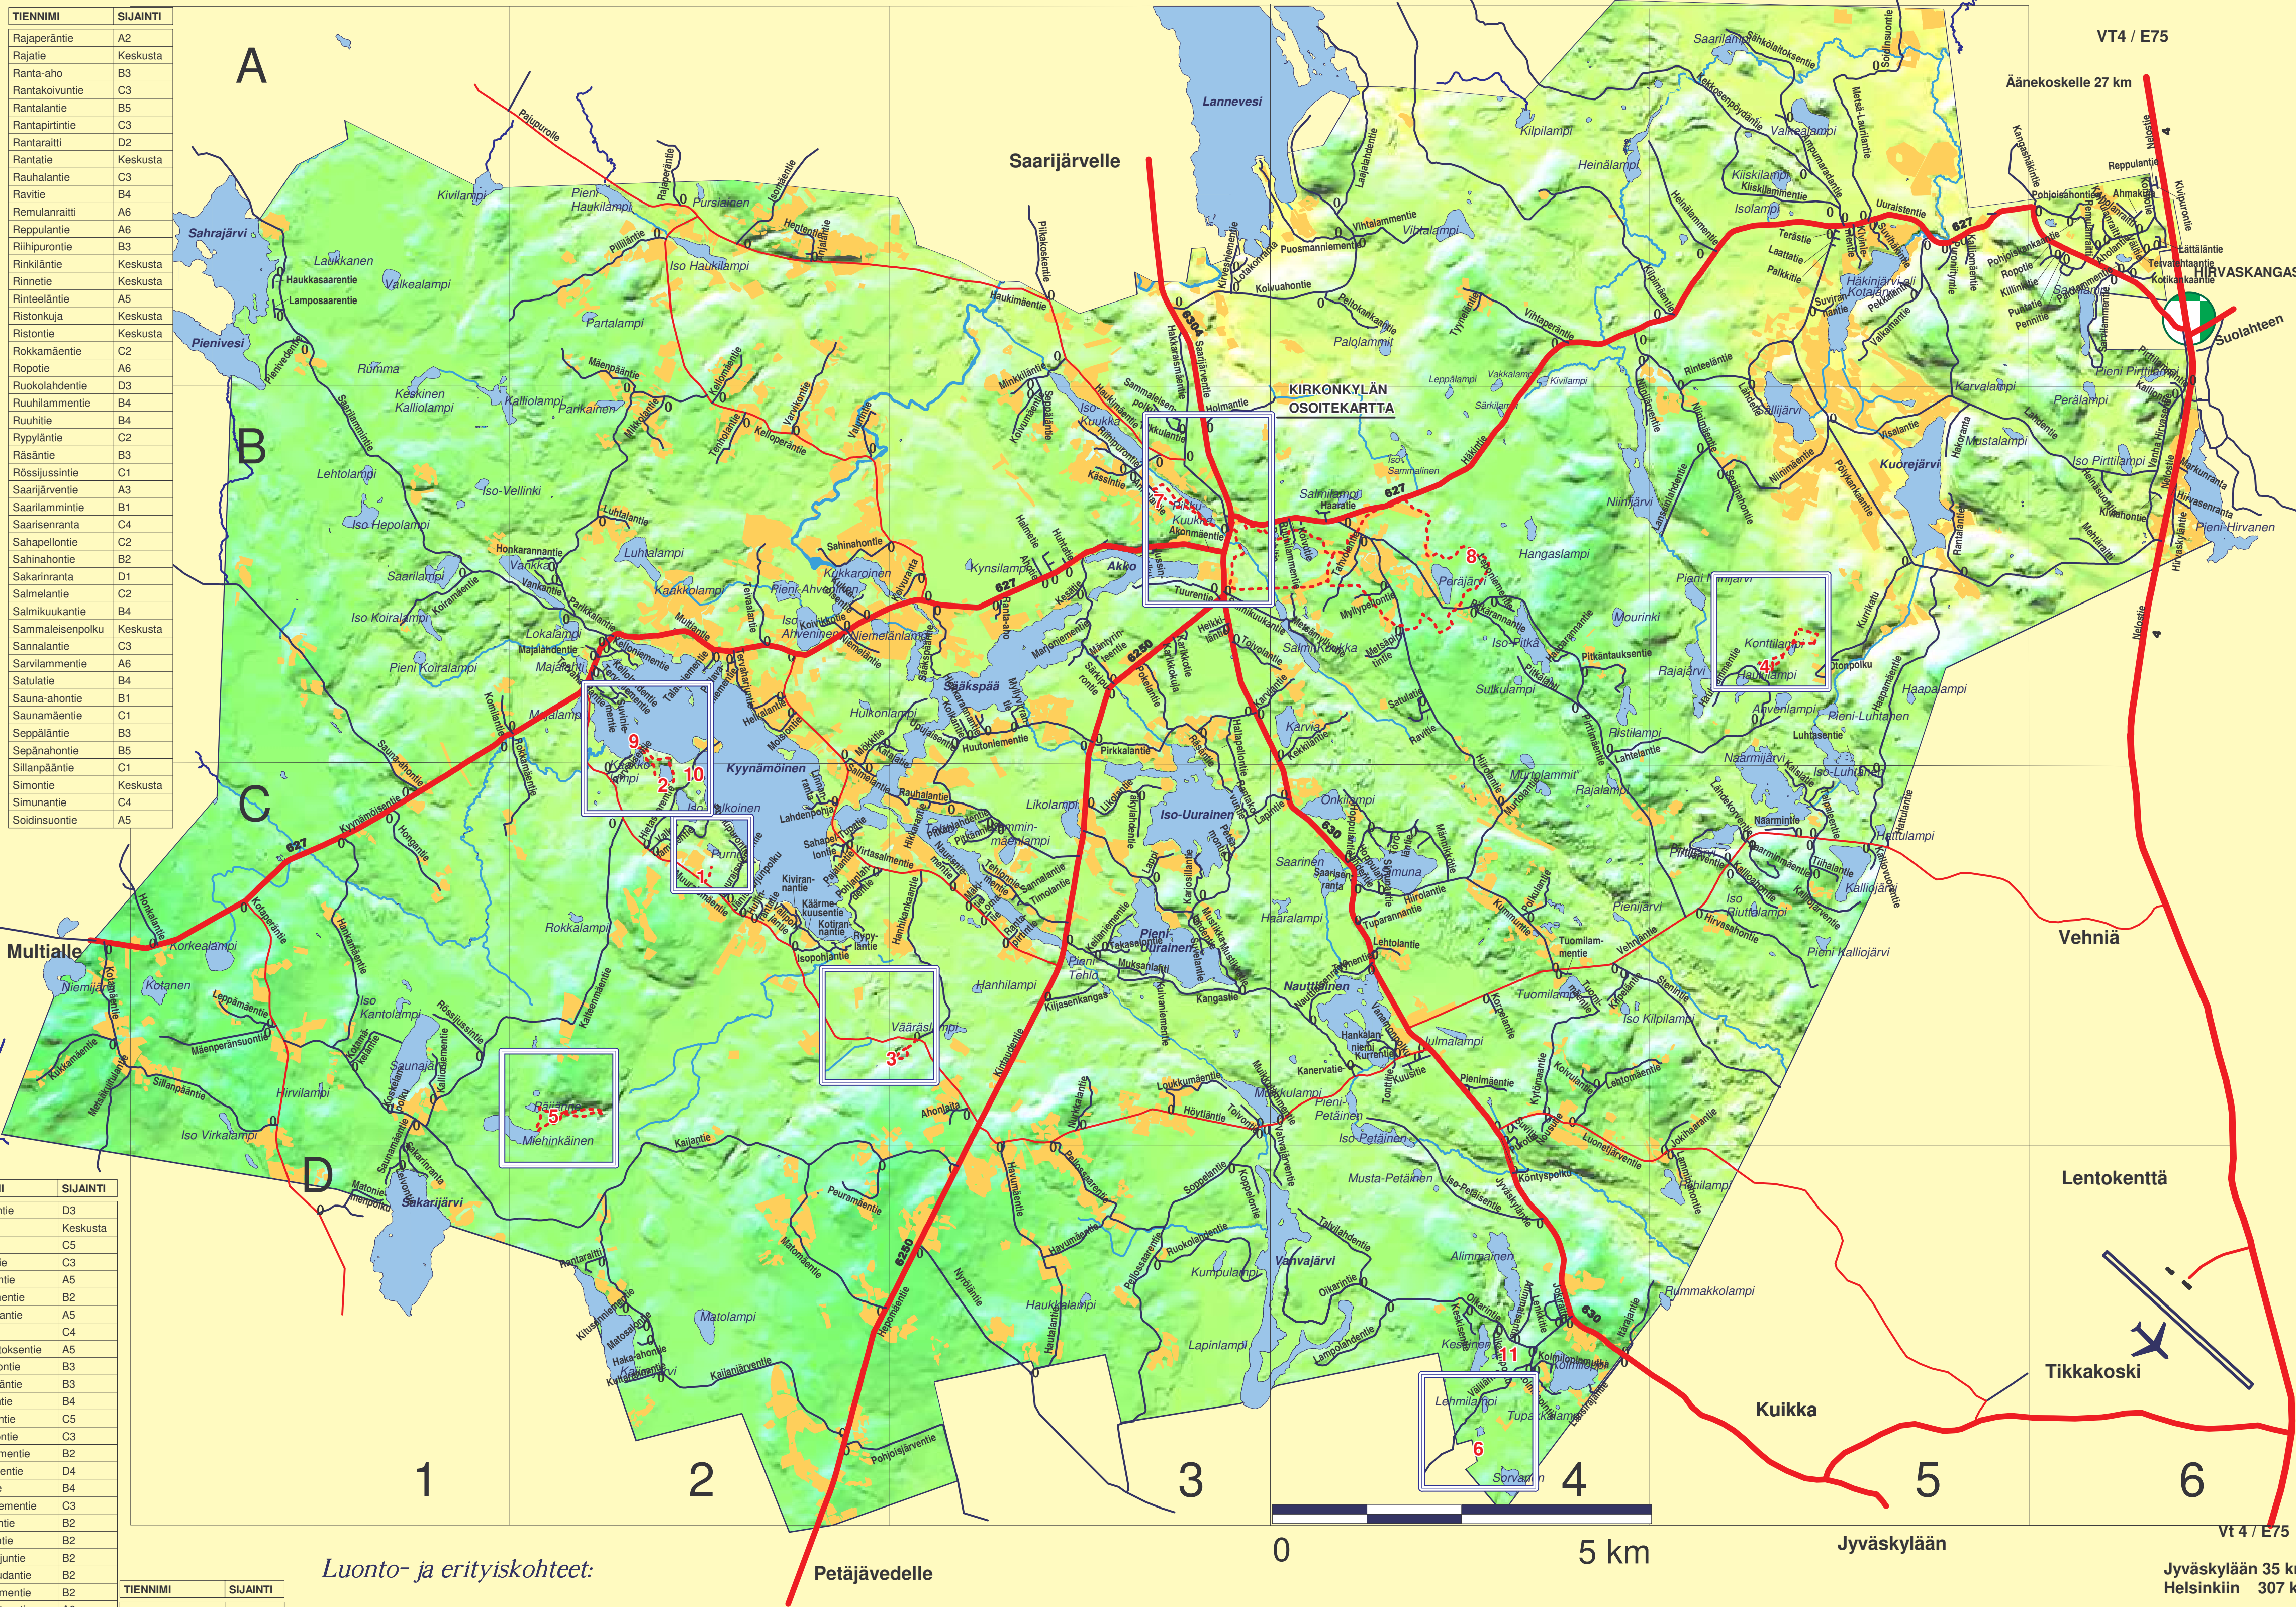

# Luonnollisen kasvun UURAINEN

Uuraisten kunta  
YHTEYKSIEN KESKIPISTEISSÄ  
OSOITEKARTTA

TIENNIMI	SUAJINTI
Rajajärventie	A2
Rajatie	Keskusta
Ranta-aho	B3
Rantaköyventie	C3
Rantalantie	B5
Rantapirtintie	C3
Rantaratilantie	D2
Rantatie	Keskusta
Rauhalantie	C3
Ravitie	B4
Remulanraitti	A6
Reppulantie	B3
Riihipurontie	B3
Rinkiläntie	Keskusta
Rinnetie	Keskusta
Rinteenlaantie	A5
Ristorinkuja	Keskusta
Ristorontie	Keskusta
Rokkasentie	C2
Ropottie	A6
Ruokolahdentie	D3
Ruuhilammentie	B4
Ruuhitie	B4
Ryypyläntie	C2
Räsäntie	B3
Rössiusuntie	C1
Saarijärventie	A3
Saariammintie	B1
Saarisensaari	C4
Sahapolontie	C2
Sahinontie	B2
Sakarinenta	D1
Salmelantie	C2
Salmikuukantie	B4
Sammaleisenpolku	Keskusta
Sannalantie	C3
Sarvilammintie	A6
Satulate	B4
Sauri-ahontie	Keskusta
Saurinmäentie	C1
Seppäläntie	B3
Seppäshontie	B5
Siljanpääntie	C1
Simontie	Keskusta
Simonintie	C4
Soidinsuontie	A5