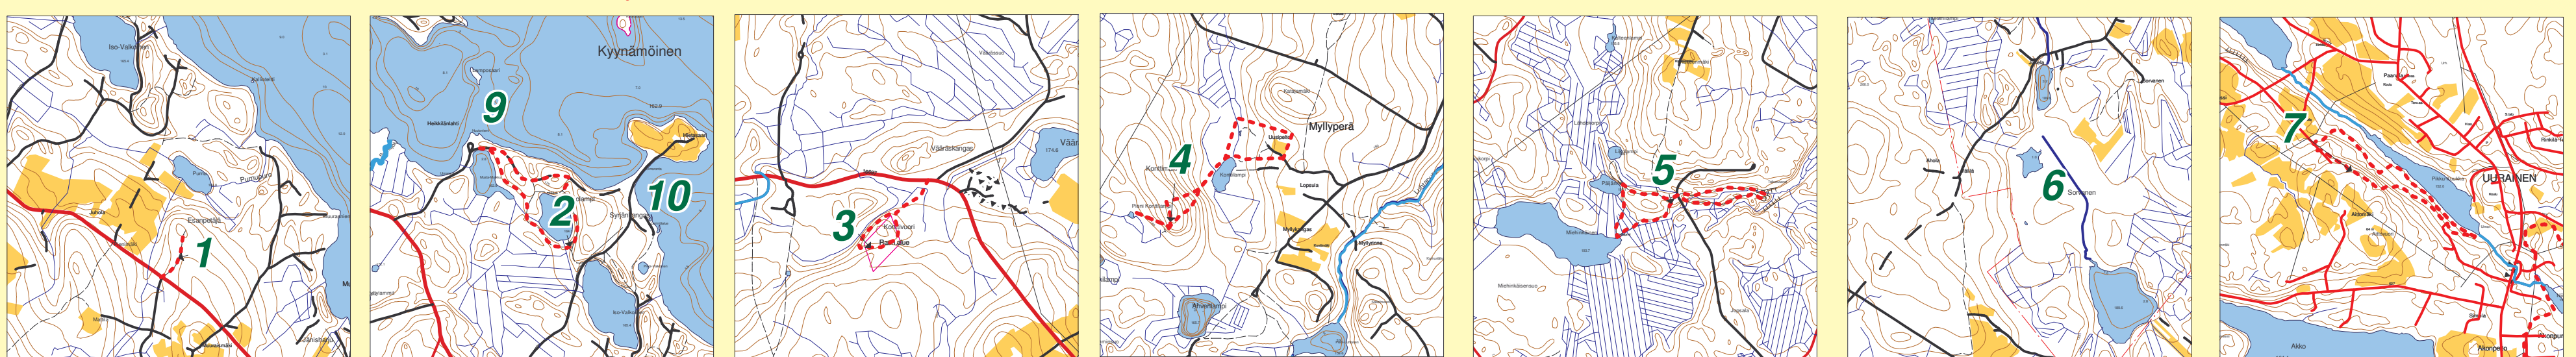

1. Eranpetäjän polku 2. Huutoniemen jäkäälänpolku 3. Konttivuoren luontopolku 4. Luontopolku Konttionjärvi 5. Talkoovuorten - Mehinkäisen luontopolku 6. Sorvasen lintutorni 7. Aittovuoren liikuntapaisto 8. Latuareitistö 9. Huutoniemen virkistyskeskus 10. SF - Caravan

8. Latuareitistö
9. Huutoniemen virkistyskeskus
10. SF - Caravan
11. K-S ajokoirayhdistys ry

Pl 20, Virastotie 4
41231 Uurainen
puh. (014) 820 6600
www.uurainen.fi